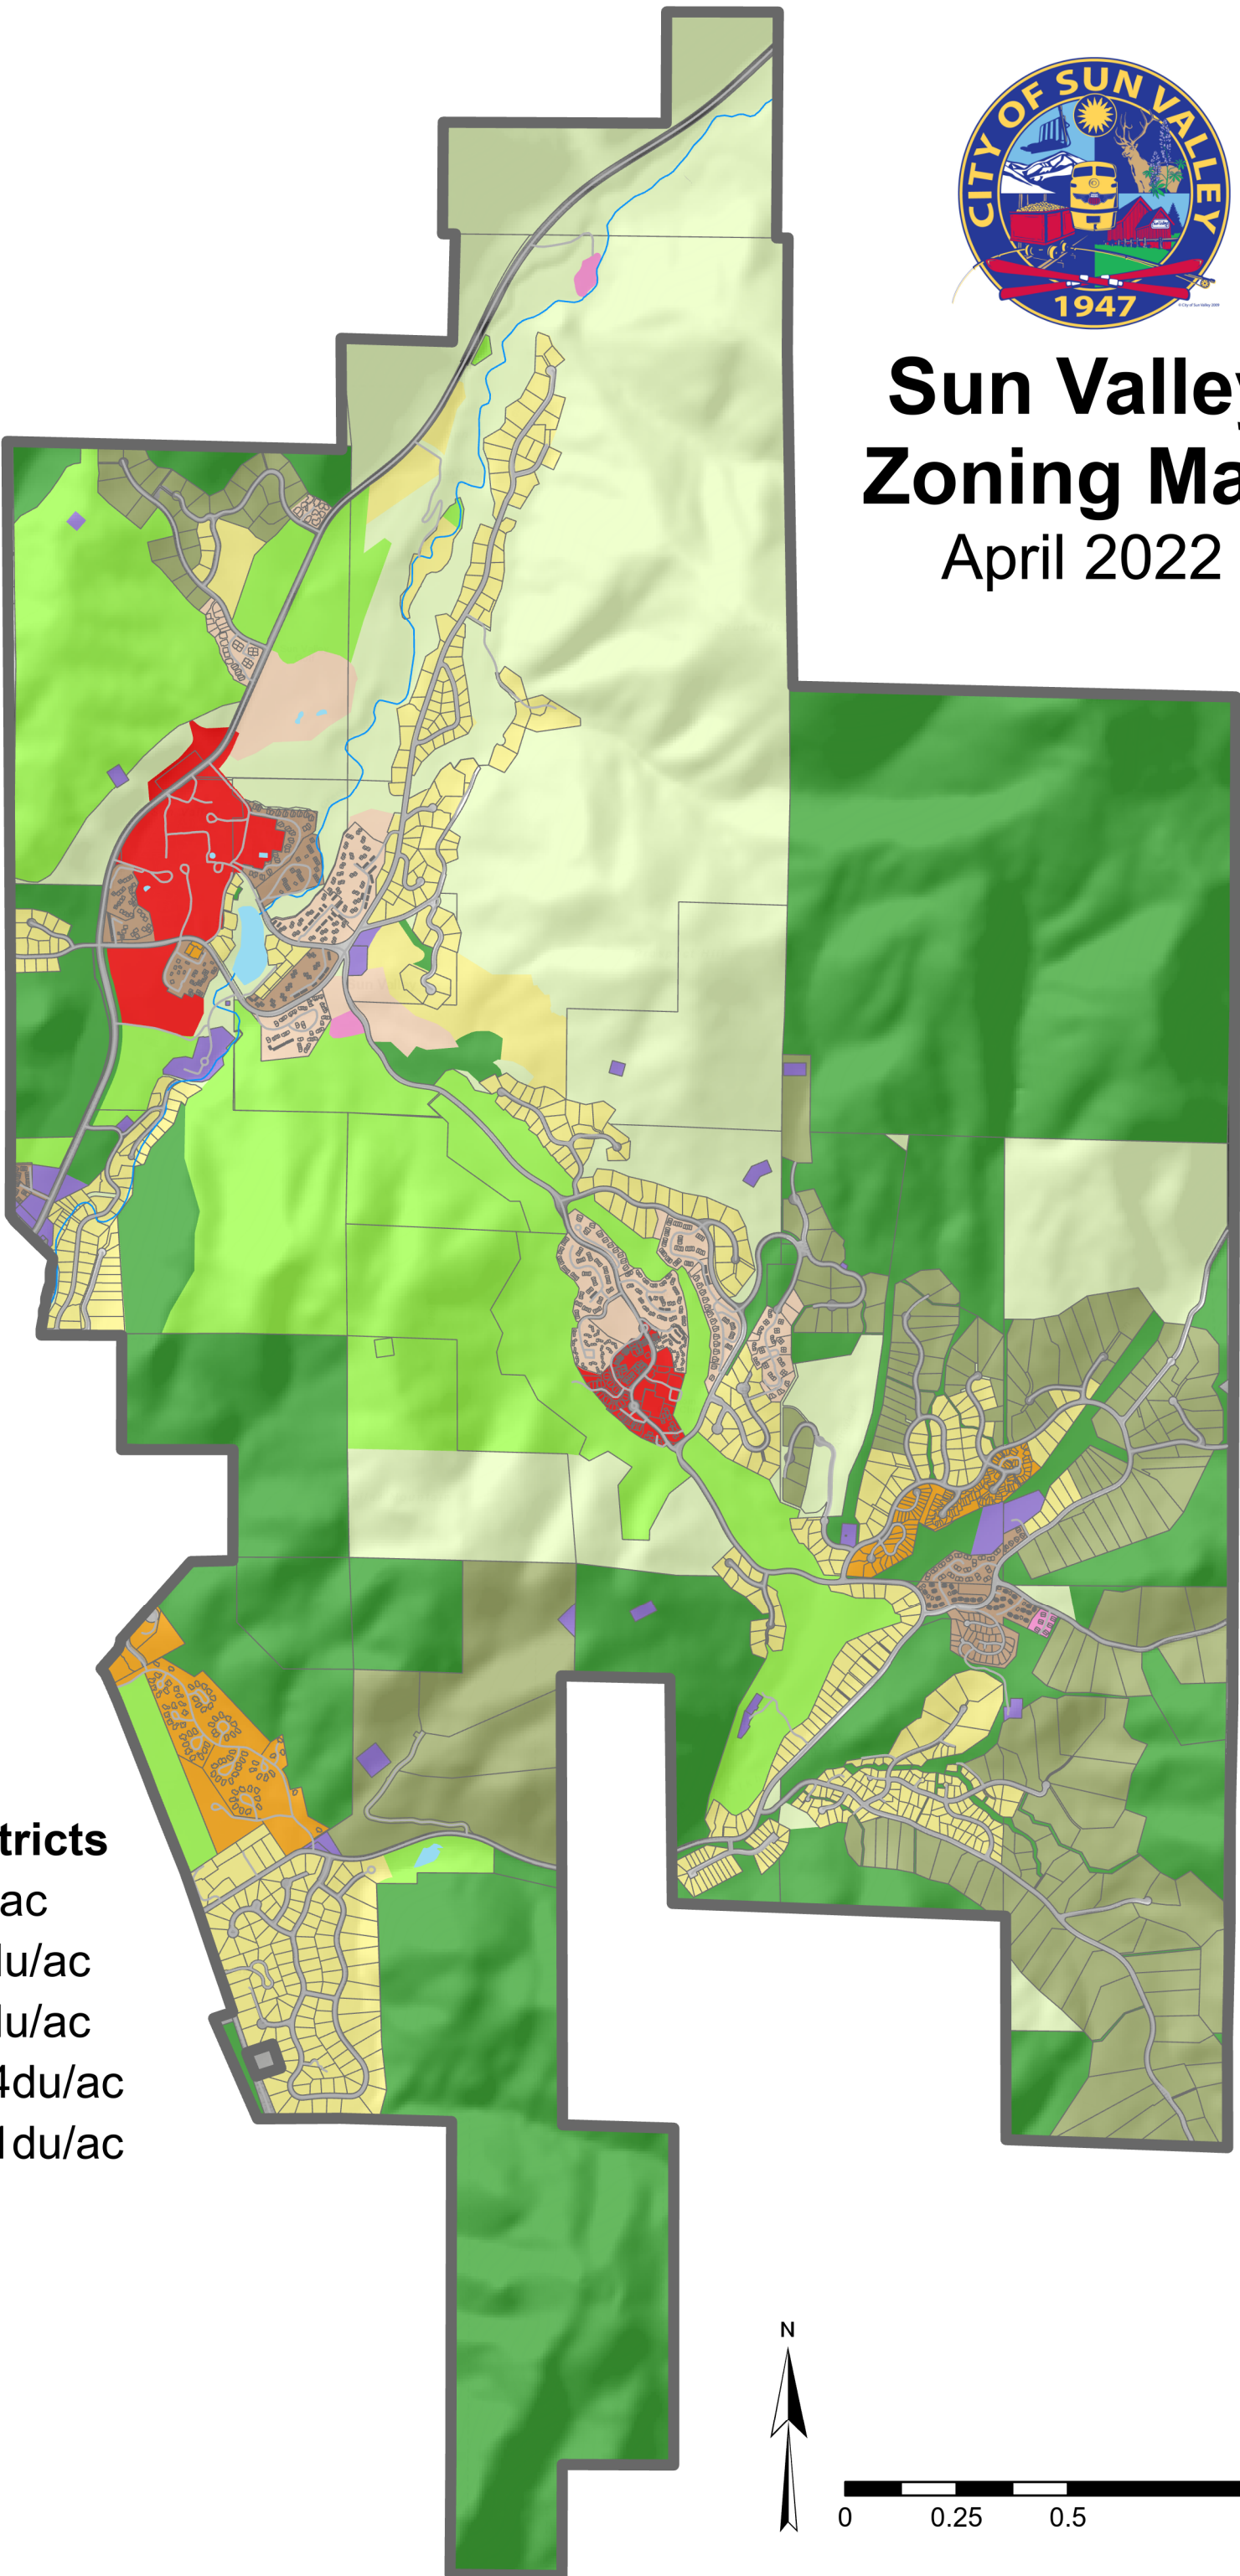

Sun Valley Zoning Map

April 2022

Zoning Districts

- RA : 1du/ac
- RS-1 : 2du/ac
- RS-2 : 7du/ac
- RM-1 : 14du/ac
- RM-2 : 21du/ac
- SC
- CC
- OS
- REC
- OR-1
- PI